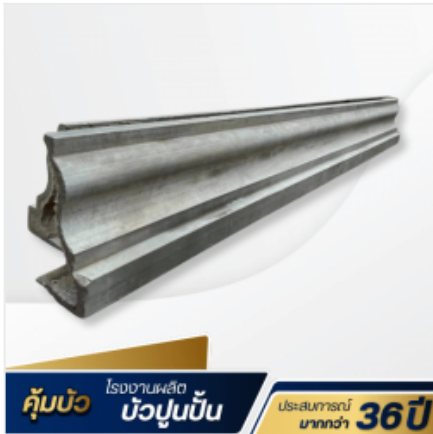

[ดูรายละเอียด](#)

จำหน่ายน้ำพุโรมัน

ตราสินค้า: ร้านคุ่มบัว

คำค้นหา: จำหน่ายน้ำพุโรมัน หมวดหมู่: เสาวโรมัน

รายละเอียดสินค้า

รายละเอียด

จำหน่ายน้ำพุโรมัน โรงงานจำหน่ายและรับสั่งทำน้ำพุโรมันดีไซน์หรูเพื่อการตกแต่งและจัดสวนจตุรัสสถานที่ จำหน่ายน้ำพุวงจตุรัสสไตล์ยุโรปคลาสสิก น้ำพุโรมัน 3 ชั้น และงาน Custom Made ตามสั่ง สำหรับตกแต่งคฤหาสน์หรู...

[ดูรายละเอียด](#)

โรงงานผลิตบัว GRC

ตราสินค้า: ร้านคุ่มบัว

คำค้นหา: โรงงานผลิตบัว GRC หมวดหมู่: เสาโรมัน

รายละเอียดสินค้า

รายละเอียด

โรงงานผลิตบัว GRC โรงงานผลิตและจำหน่ายบัว GRC คุณภาพสูง สำหรับงานสถาปัตยกรรมและโครงการอาคารสูง โรงงานผลิตบัว GRC (Glassfiber Reinforced Concrete) ผสมเส้นใยแก้วชนิดพิเศษ น้ำหนักเบากว่าบัวปูนทั่วไป แต่ให้...